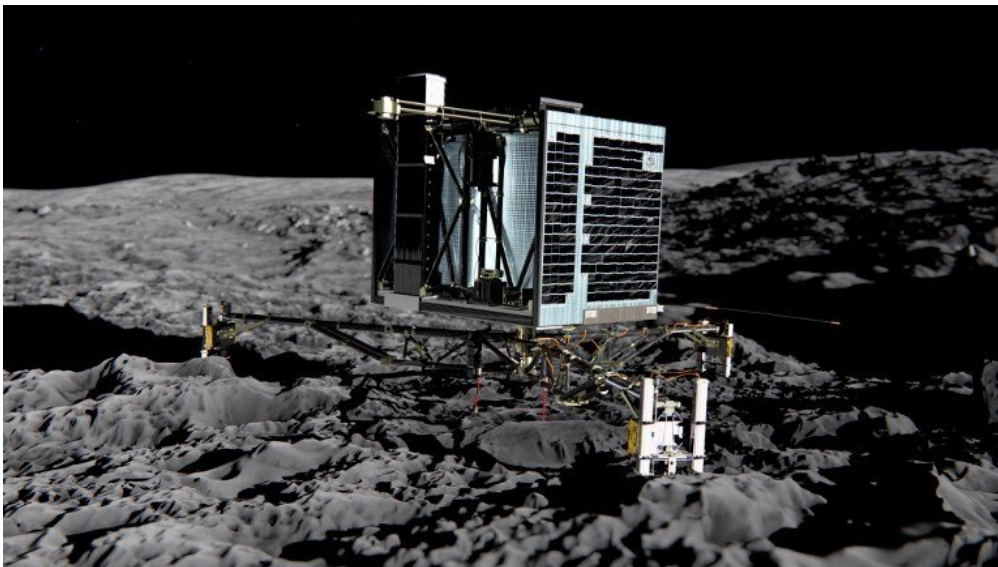

L'actu du jour

À l'assaut de la comète !

Philae, un robot spatial construit par l'homme, a réussi l'exploit de se poser pour la première fois sur une comète située à 510 millions de kilomètres de la Terre ! Il a fallu 10 ans à Rosetta, un engin spatial ultra-performant, pour faire le voyage et larguer Philae sur la comète.

Cette image est une représentation du robot Philae posé sur la comète 67P/Tchourioumov-Guérassimenko, surnommée « Tchouri » (AFP / Medialiab / ESA).

Philae, le petit robot n'est encore pas bien accroché ? la comète constituée de roches, de poussières et de glace. Mais il a pris les premières photos de la comète ! Ces clichés sont très attendus par les scientifiques car les comètes sont les astres les plus anciens du système solaire ! En les étudiant de plus près, on comprendra peut-être mieux comment notre système solaire, et donc notre Terre, se sont formés.

Tu veux en savoir plus sur cette mission légendaire ? Il faudra patienter un peu, car Philae a atterri... le jour du bouclage du n° 51 d' *1jour1actu* ! Mais une journaliste de la rédaction a assisté ? la retransmission en direct de son atterrissage ? la Cité de l'Espace, ? Toulouse. Elle te racontera cet événement dans le n° 52 d' *1jour1actu*, en cours d'écriture ? la rédaction ! Promis, la prochaine fois, on demande ? la comète « Tchouri » de passer une semaine plus tôt !