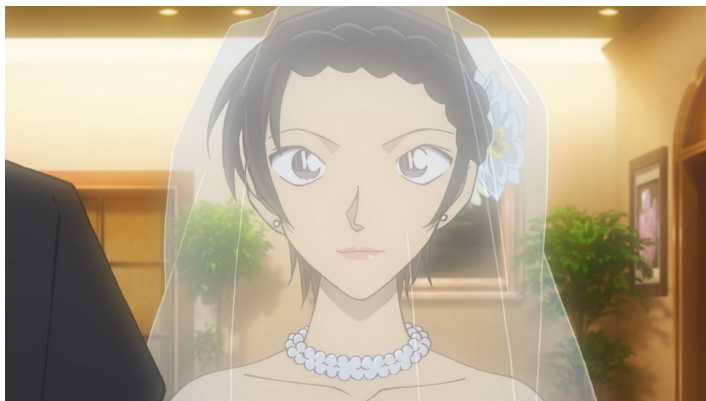

### La nouvelle enquête explosive du détective Conan

Adoré au Japon, d'où il vient, et de plus en plus connu en Europe, le lycéen détective tente de retrouver un terroriste dans ce nouveau film d'animation, le 25e qui lui est consacré.

#### L'histoire

© 2022 Goshō

Aoyama/Detective Conan Committee All Rights Reserved.

Pourquoi en parle-t-on ?

Parce que Détective Conan. La fiancée de Shibuya, de Susumu Mitsunaka, est sorti mercredi dans les salles.

Conan Edogawa a 17 ans, mais il en paraît dix de moins depuis que des hommes en noir l'ont obligé à boire un mystérieux poison.

**Très doué pour résoudre une enquête, le lycéen a hérité son formidable esprit de déduction de son père, romancier, et de sa mère, actrice.**

Pour l'heure, il assiste au mariage d'une amie, la détective Sato. Quand, soudain, un agresseur fait irruption dans la salle et sème la panique. À la suite de cette attaque, dont elle sort vivante, la mariée se souvient du détective Matsuda, dont elle était amoureuse et qui est mort dans l'explosion d'une bombe trois ans plus tôt. Au même moment, l'auteur de l'attentat s'évade de prison. Simple hasard?? Conan, aux côtés du policier Furuya, va tenter de le découvrir...